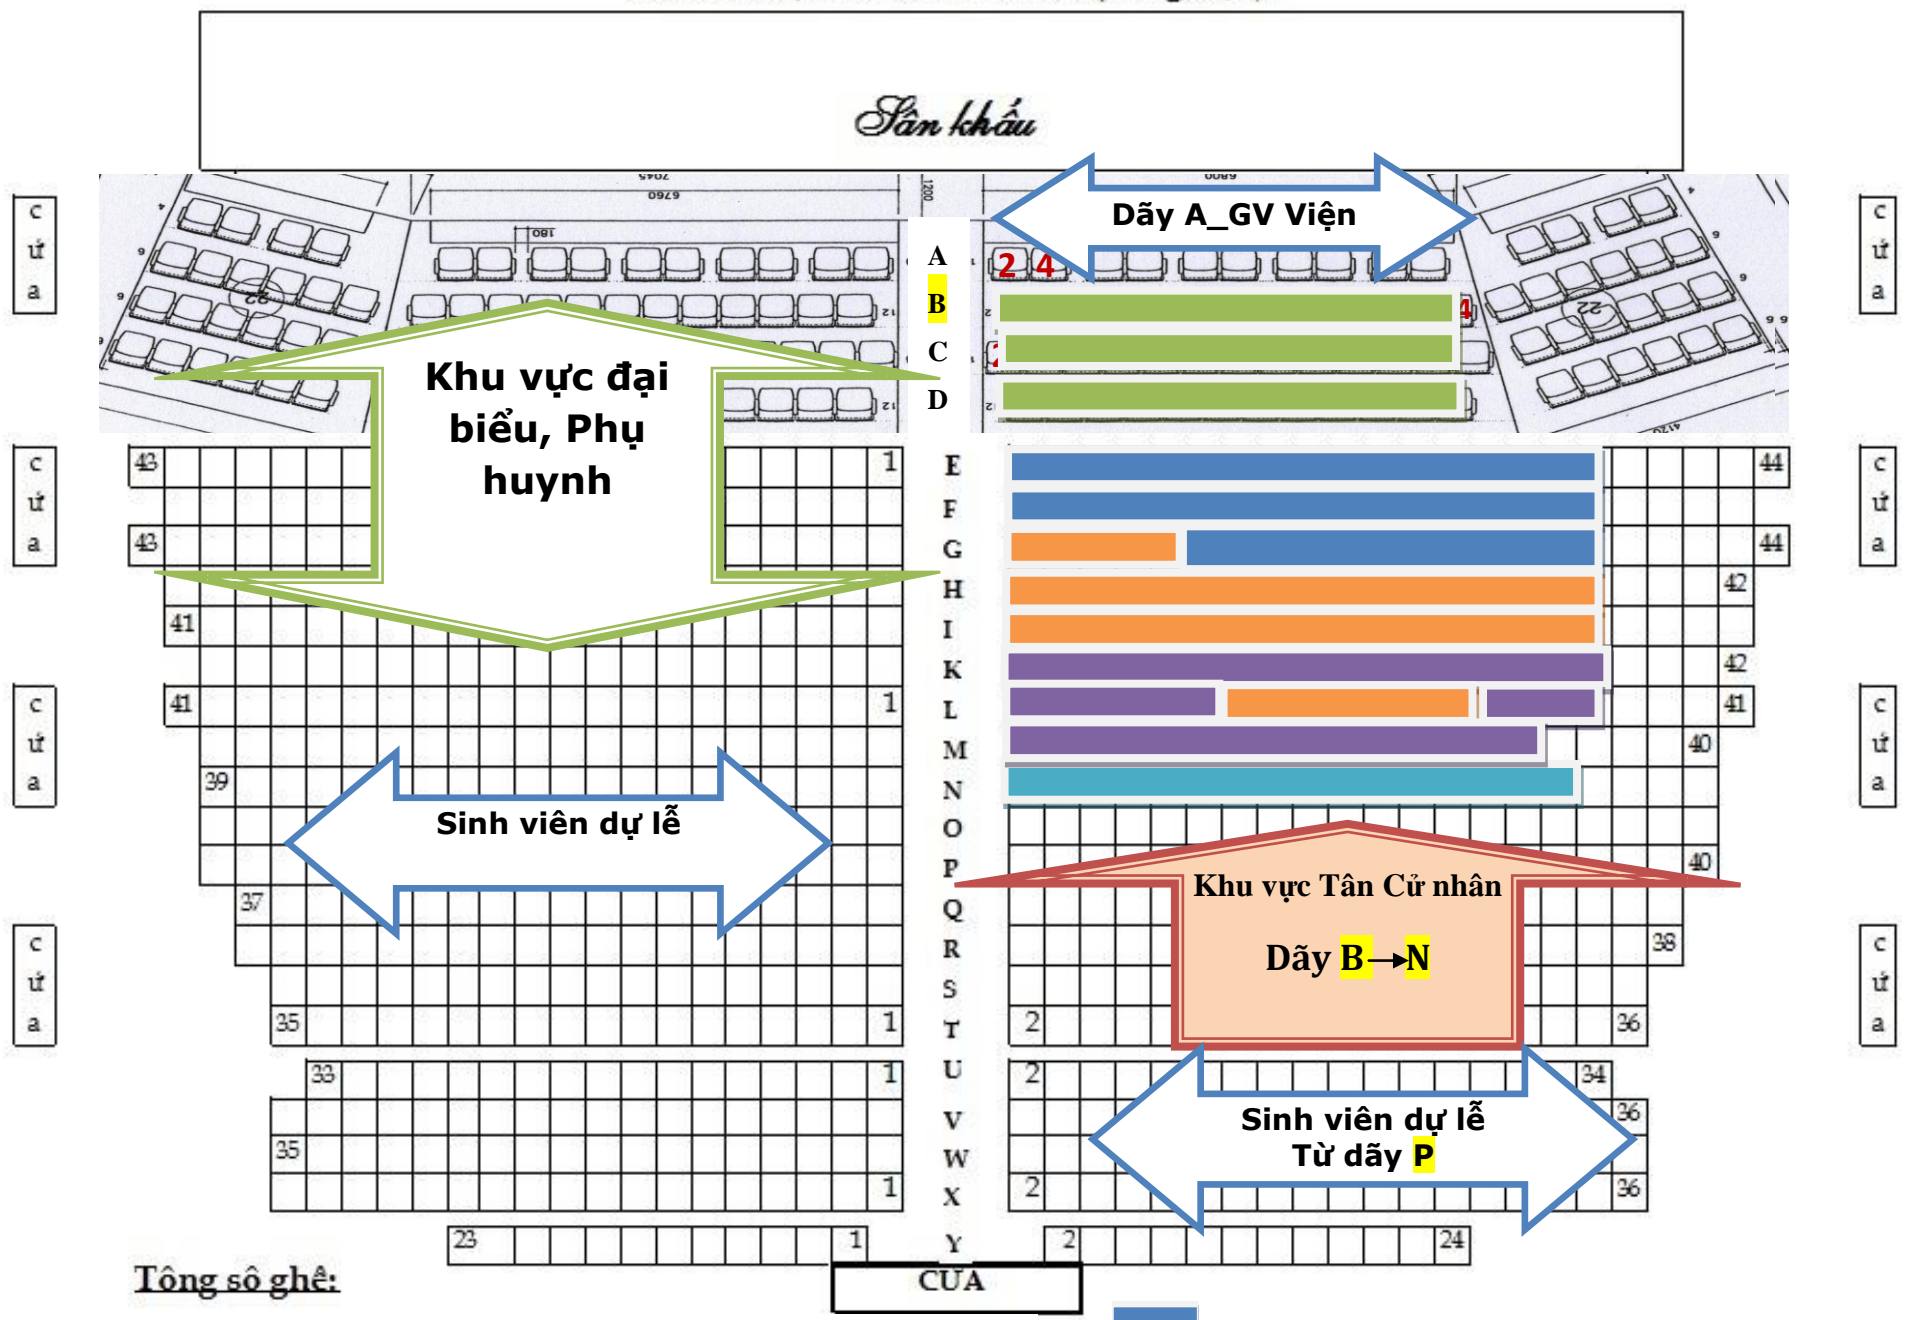

SƠ ĐỒ HỘI TRƯỜNG LỚN (Tầng trệt)

Sân khấu

Tổng số ghế:

- Hàng ghế B, C, D: Công nghệ sinh học-CTTT K43
- Hàng ghế N: Vi sinh vật - K44
- Hàng ghế E, F, G (2-10): Công nghệ sinh học A1- K44
- Hàng ghế G, H, I, L (14-26): Công nghệ sinh học A2- K44
- Hàng ghế K, L, M: Công nghệ sinh học A3- K44