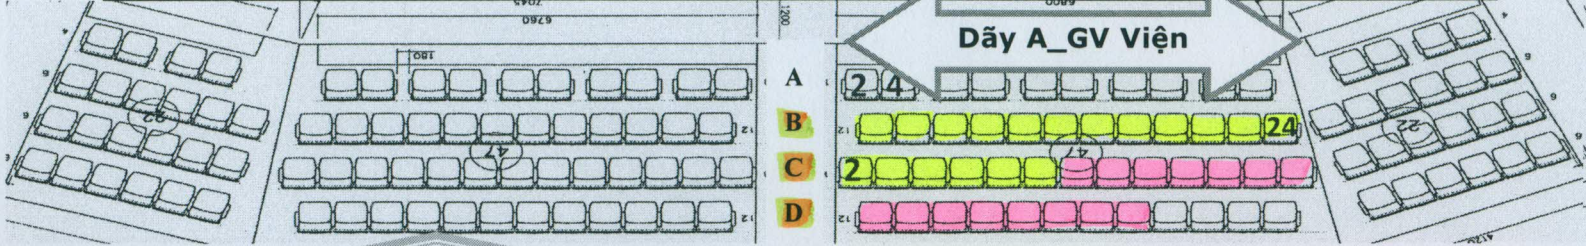

SƠ ĐỒ HỘI TRƯỜNG LỚN (Tầng trệt)

Sân khấu

Dãy A_GV Viện

C
t
ư
a

C
t
ư
a

C
t
ư
a

C
t
ư
a

Khu vực đại
biểu, Phụ
huynh

C
t
ư
a

C
t
ư
a

Khu vực Tân khoa
Dãy B →H

C
t
ư
a

C
t
ư
a

Sinh viên dự lễ

Sinh viên dự lễ
Từ dãy K

Tổng số ghế:

CỬA