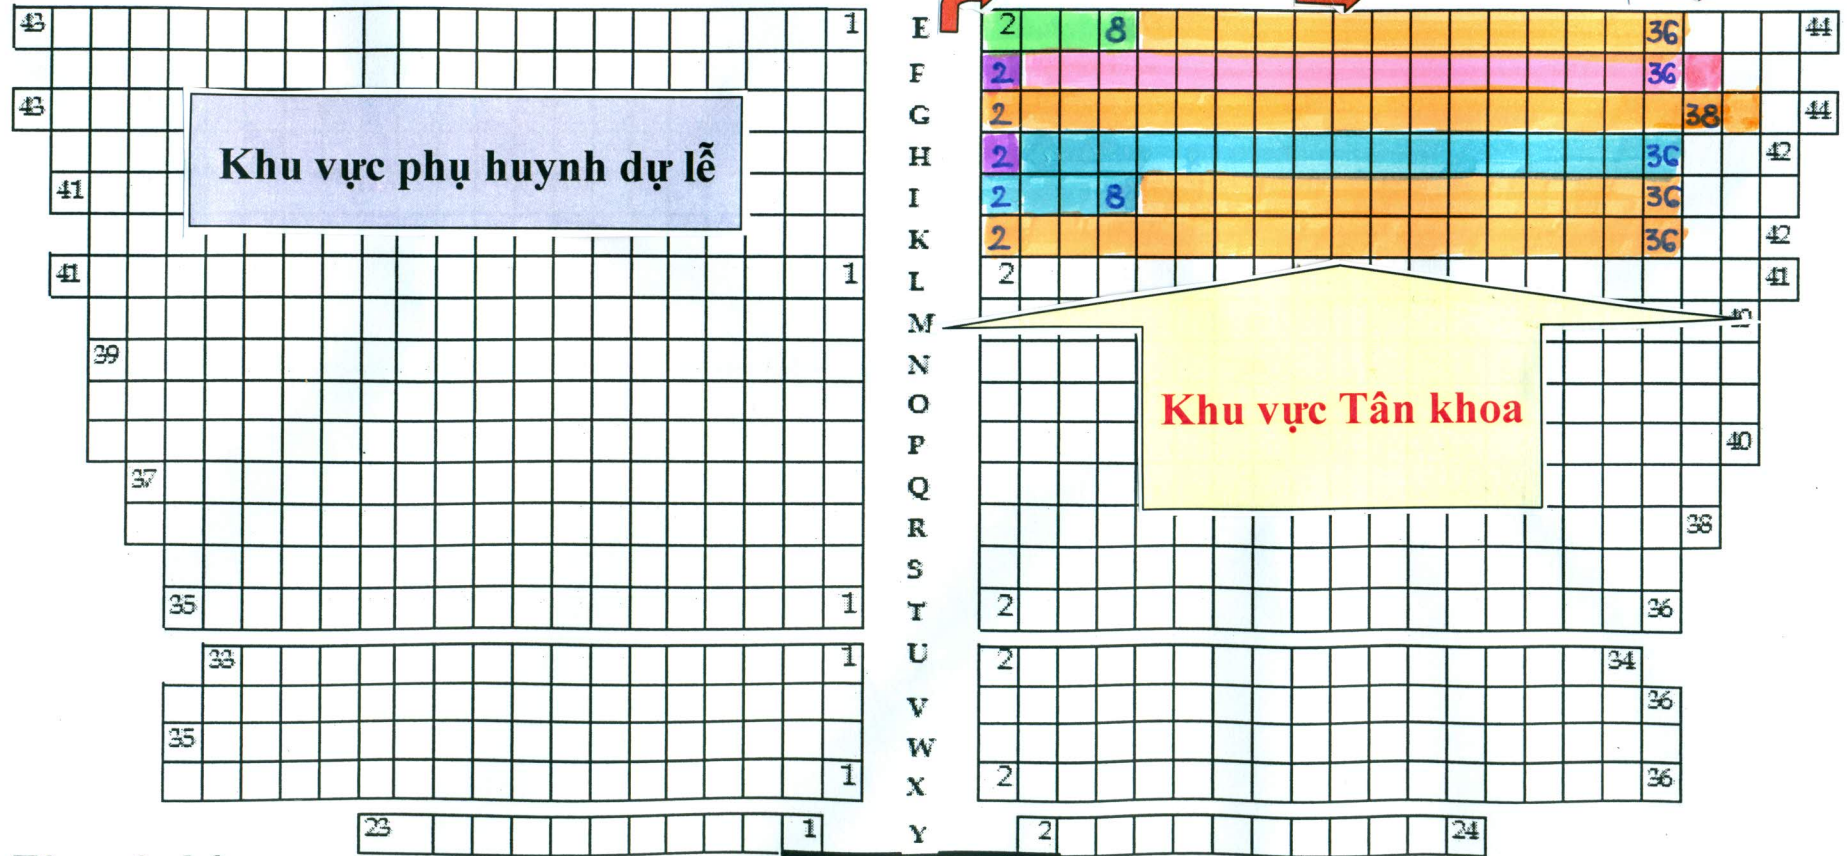

SƠ ĐỒ HỘI TRƯỜNG LỚN (Tầng trệt)

Sân khấu

Khu vực đại biểu, VC, GV

Khu vực phụ huynh dự lễ

Khu vực Tân khoa

Tổng số ghế:

CỬA